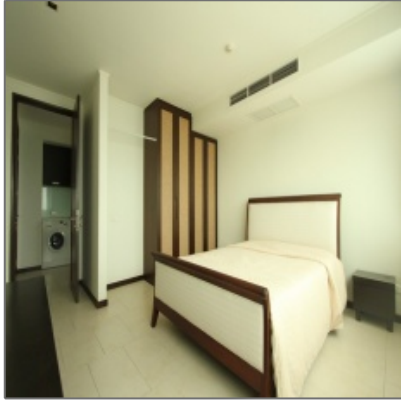

NORTHSHORE

80 m² - パタヤ, Chonburi, Thailand

基本情報

不動産タイプ:	コンドミニアム
物件タイプ:	賃貸物件
物件 ID:	1028
家賃:	฿55000
ビュー[景色]:	シービュー[海]
ベッドルーム:	1
バスルーム:	1
お部屋の広さ:	80 m ²
築年数:	0

建物設備

✓ プール	✓ エレベーター
✓ 中庭	✓ フィットネスジム
✓ セキュリティー	✓ 駐車スペース

お部屋内の備品・サービス

✓ 冷蔵庫	✓ バルコニー[ベランダ]
✓ 電子レンジ	✓ 洗濯機
✓ TV	✓ 掃除サービス[メイド]
✓ 食器セット	✓ インターネット
✓ 家具付	✓ キッチン

物件の位置情報

Longitude: **E100° 52' 44"**

周辺環境

Kingfisher Office1

<http://www.kingfisher-housing.com>

☎ 087-1264-870