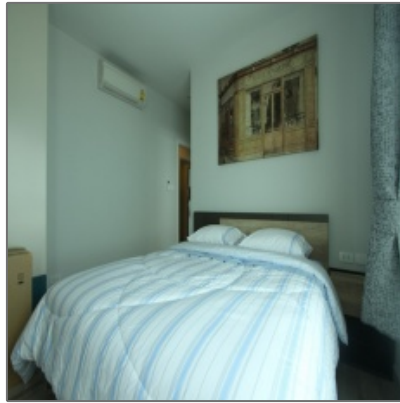

# Centric Sea

64 m<sup>2</sup> - パタヤ

## 基本情報

不動産タイプ:	コンドミニアム
物件タイプ:	パタヤ
物件 ID:	1033
家賃:	50,000Baht
ビュー[景色]:	シービュー[海]
ベッドルーム:	2
バスルーム:	2
お部屋の広さ:	64 m <sup>2</sup>
築年数:	0