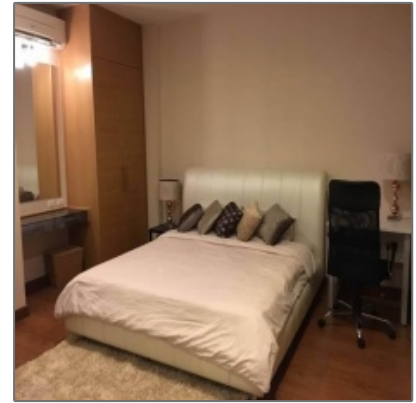

Casalunar paradiso Condo

95 m² - シラチャ

Property Description

バンクラ市にあるスクンビット沿いの（バンセーン方面）コンドミニアム。海の目の前に位置していて、広大なプライベートエリアを誇るプチゾート物件です。レストラン等も完備。市内の喧騒を離れて、静かな環境に身をおきたい人におすすめです。

基本情報

不動産タイプ:	コンドミニアム
物件タイプ:	シラチャ
物件 ID:	1296
家賃:	45,000Baht
ビュー[景色]:	シービュー[海]
ベッドルーム:	2
バスルーム:	2
お部屋の広さ:	95 m²
築年数:	0

建物設備

✓ プール	✓ エレベーター
✓ 中庭	✓ フィットネスジム
✓ セキュリティー:	24H警備+CCTV
✓ 駐車スペース:	2

お部屋内の備品・サービス

✓ 冷蔵庫	✓ バルコニー[ベランダ]
✓ 電子レンジ	
✓ コンロ:	電気コンロ
✓ 洗濯機	✓ TV
✓ 掃除サービス[メイド]	✓ 食器セット
✓ タオルセット	✓ バスタブ