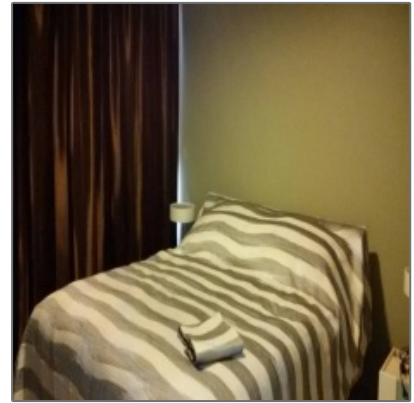

Zire

62 m² - パタヤ

基本情報

不動産タイプ:	コンドミニウム
物件タイプ:	パタヤ
物件 ID:	1069
家賃:	50,000Baht
ビュー[景色]:	シティービュー
ベッドルーム:	2
バスルーム:	2
お部屋の広さ:	62 m ²
築年数:	0

建物設備

<input checked="" type="checkbox"/> プール	<input checked="" type="checkbox"/> エレベーター
<input checked="" type="checkbox"/> フィットネスジム	
<input checked="" type="checkbox"/> セキュリティー:	24H警備+CCTV
<input checked="" type="checkbox"/> 駐車スペース:	1